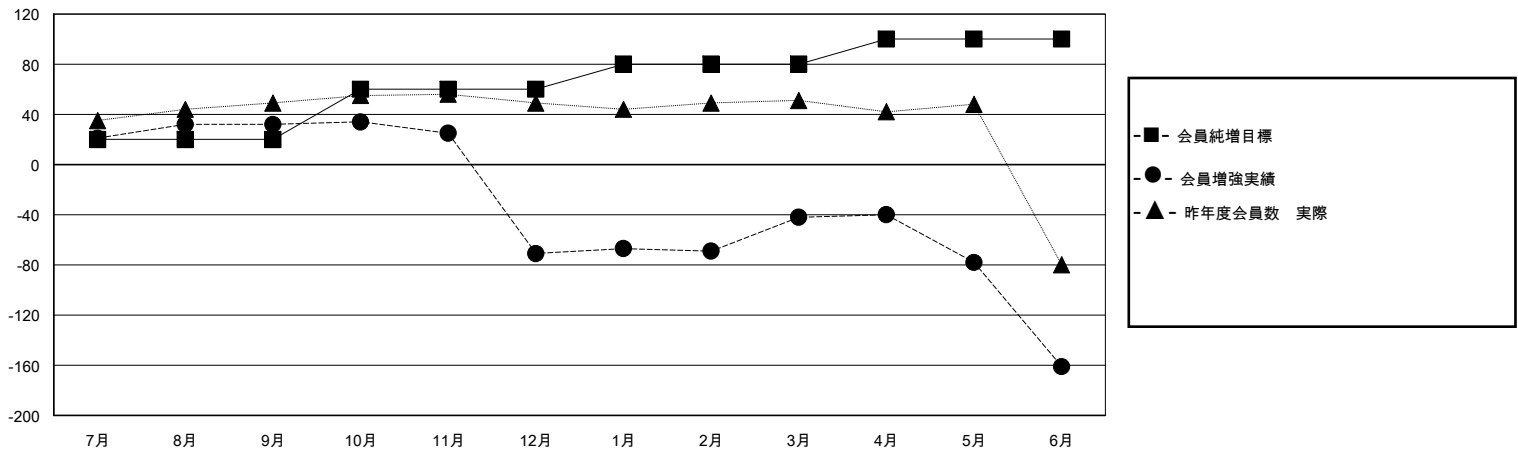

# MONTHLY MEMBERSHIP PROGRESS REPORT

District 334 E

Results as of: 6/30/2024

GMT:

地域 JAPAN

GMT会則地域

クラブ				名			
結果: 2023-2024				結果: 2023-2024			
四半期	新クラブ目標	新クラブ	解散クラブ	四半期	会員純増目標	会員増強実績	退会者(転籍を含む)実際
7月/8月/9月	0	0	0	7月/8月/9月	20	63	26
10月/11月/12月	1	0	0	10月/11月/12月	40	18	121
1月/2月/3月	0	1	0	1月/2月/3月	20	63	26
4月/5月/6月	0	0	2	4月/5月/6月	20	45	149

新クラブ目標及び実績累計

会員目標及び実績累計

解散クラブ: 2	36 CLUBS OF 48 一名以上の新会員を登録	男女別
退会者	<a href="#">会員累計データを見るには、ここをクリック</a>	男性 1,493 (71.88%)
物故会員 21		女性 584 (28.12%)
クラブ解散 1	世帯主/家族会員合計 853	
その他 299	国際会費半額の家族会員 473	
合計 321		