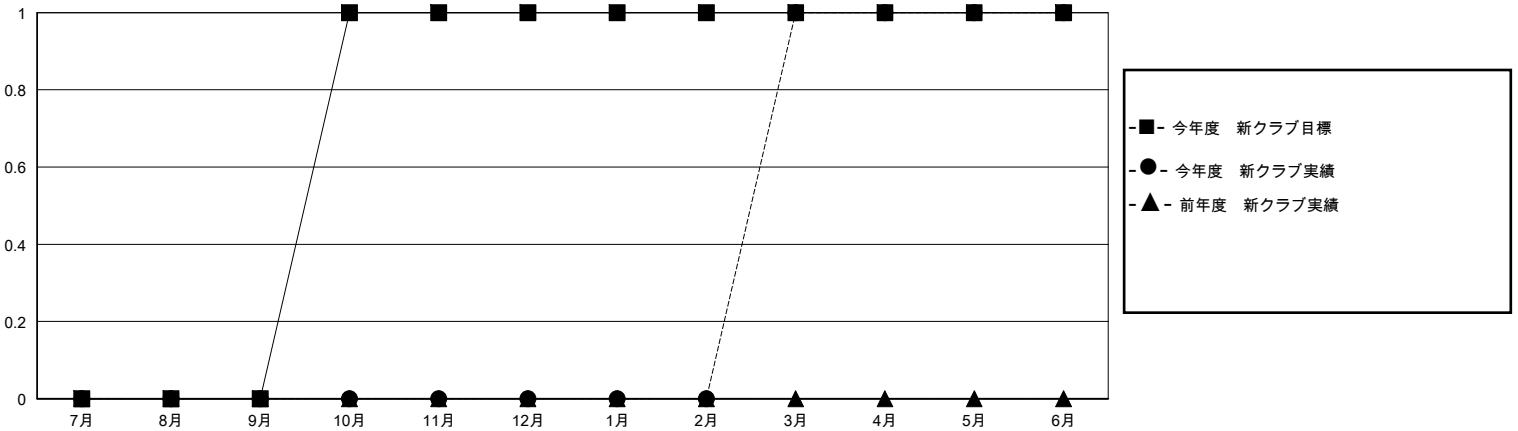

# MONTHLY MEMBERSHIP PROGRESS REPORT

District 334 E

Results as of: 6/30/2024

GMT:

地域 JAPAN

GMT会則地域

クラブ				名			
結果: 2023-2024				結果: 2023-2024			
四半期	新クラブ目標	新クラブ	解散クラブ	四半期	会員純増目標	会員増強実績	退会者(転籍を含む)実際
7月/8月/9月	0	0	0	7月/8月/9月	20	63	26
10月/11月/12月	1	0	0	10月/11月/12月	40	18	121
1月/2月/3月	0	1	0	1月/2月/3月	20	63	26
4月/5月/6月	0	0	2	4月/5月/6月	20	45	149

新クラブ目標及び実績累計

会員目標及び実績累計

解散クラブ: 2	36 CLUBS OF 48 一名以上の新会員を登録	男女別
退会者	<a href="#">会員累計データを見るには、ここをクリック</a>	男性 1,493 (71.88%)
物故会員 21		女性 584 (28.12%)
クラブ解散 1	世帯主/家族会員合計 853	
その他 299	国際会費半額の家族会員 473	
合計 321		